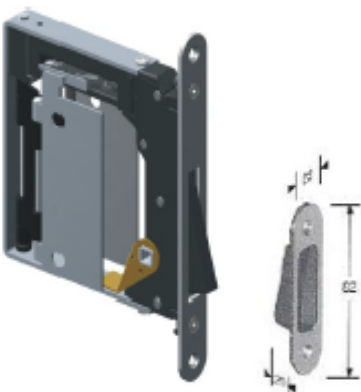

NM 937 S5/...

Il s'agit de la version avec la gache plus courte. Disponible en chrome satiné.

SATIN CHROME	NM 937 S5/SC