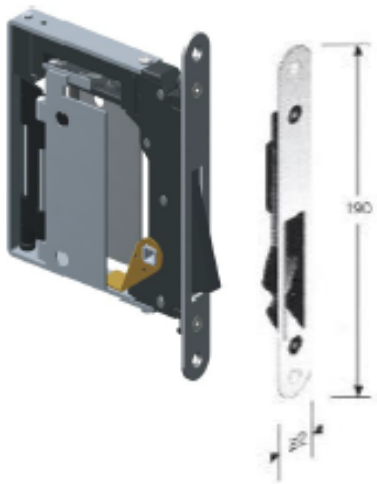

Noha[®]
the invisible handle

Pour portes **TOURNANTES** – série NM

No-Ha mini est une véritable innovation et a donc été breveté. Le système intègre la poignée et la serrure magnétique dans une seule cassette.

Cela permet d'ouvrir et de fermer les portes sans poignée visible.

La poignée peut être complètement caché en donnant au clapet la même finition que la porte et les murs.

NM 937
avec bouton de verrouillage

Pour portes **TOURNANTES**– NM 937

C'est la poignée dont vous avez besoin pour vos portes de salle de bains et toilettes. Vous avez toutes les fonctionnalités de la poignée invisible et elle vous donne la discrétion à l'intérieur de votre salle de bains/toilette avec un mécanisme de verrouillage à un côté. Il y a toujours une option d'urgence pour l'ouvrir de l'extérieur.