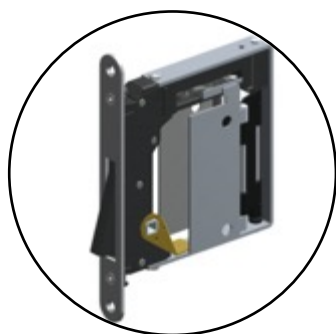

Noha[®]
the invisible handle

Pour portes **TOURNANTES** – série NM

No-Ha mini est une véritable innovation et a donc été breveté. Le système intègre la poignée et la serrure magnétique dans une seule cassette.

Cela permet d'ouvrir et de fermer les portes sans poignée visible.

La poignée peut être complètement caché en donnant au clapet la même finition que la porte et les murs.

NM 937
avec bouton de verrouillage

Pour portes **TOURNANTES**– NM 937

C'est la poignée dont vous avez besoin pour vos portes de salle de bains et toilettes. Vous avez toutes les fonctionnalités de la poignée invisible et elle vous donne la discrétion à l'intérieur de votre salle de bains/toilette avec un mécanisme de verrouillage à un côté. Il y a toujours une option d'urgence pour l'ouvrir de l'extérieur.