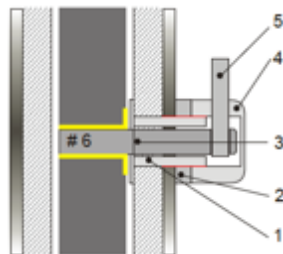

Noha[®]
the invisible handle

para **HACERLO** todo perfecto – ACCESORIOS

La colección No-ha integra identificadores en los proyectos. Para que su proyecto se vea perfecto, opcionalmente ofrecemos placas de cubierta, perillas e también herramientas de fresado para facilitar el trabajo de instalación.

PERILLAS

Para bloqueo de **PRIVACIDAD** – perillas

Las perillas han sido especialmente diseñados para el NM 937 con el fin de conservar la apariencia minimalista de la puerta tanto como sea posible. Están hechos de acero inoxidable y se utilizan para bloquear la puerta del **baño** en un lado. También se pueden utilizar otras perillas disponibles comercialmente, siempre y cuando la varilla cuadrada #6x6 esté hecha de un metal no ferroso.

S011 - Locco

Perilla a 1 lado

S011 – satin chrome

En caso de emergencia, es posible abrir la puerta desde el exterior deslizando una hoja de papel hacia abajo entre la puerta y la jamba donde se encuentra la cerradura.